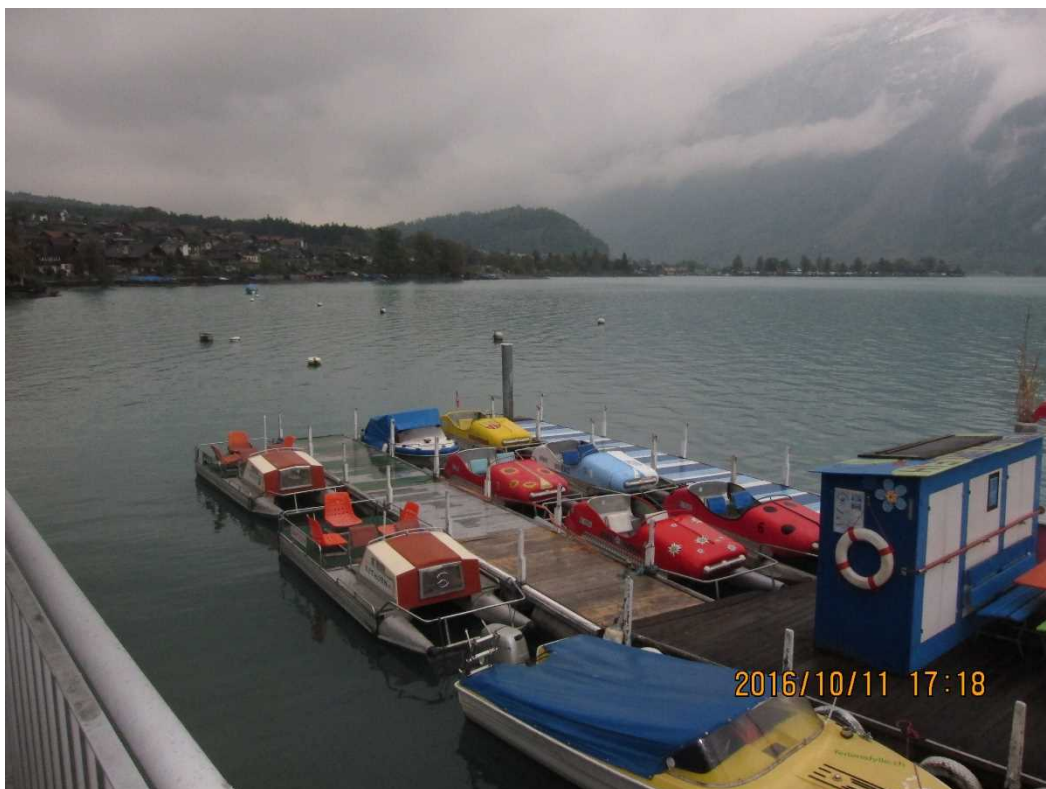

スイススペシャル（写真だけ） 日にちと時間は！日本時間です。

2016/10/23 21:52

2016/10/23 22:10

2016/10/23 21:53