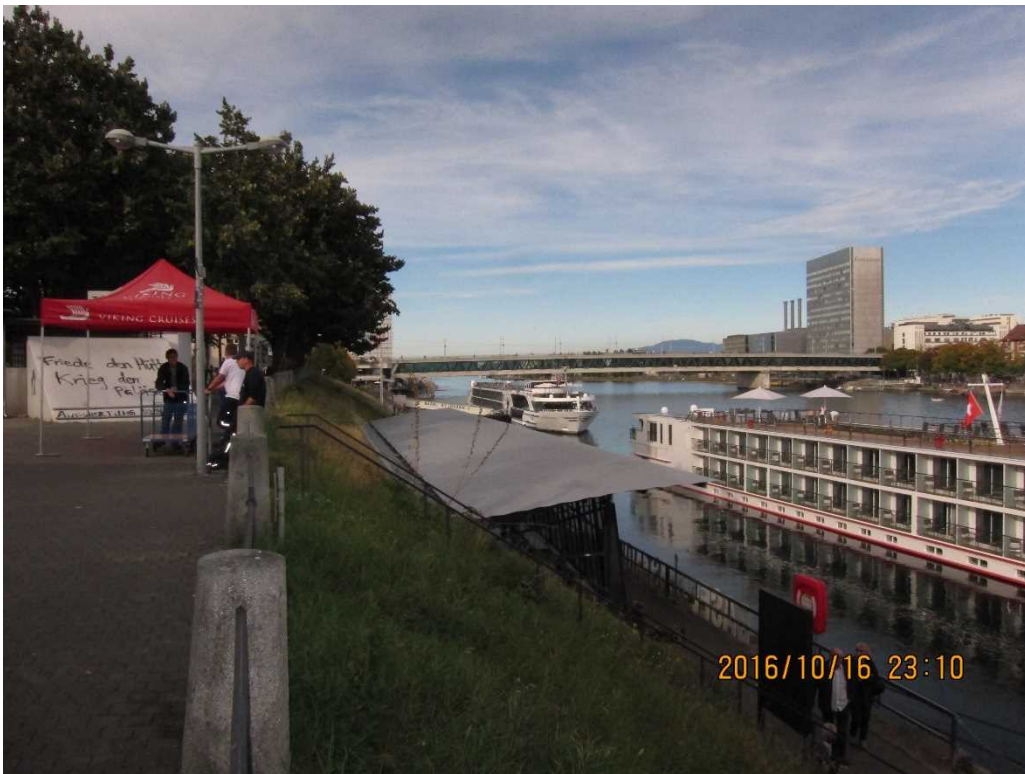

スイススペシャル（写真だけ） 日にちと時間は！日本時間です。

2016/10/23 21:52

2016/10/23 22:10

2016/10/23 21:53