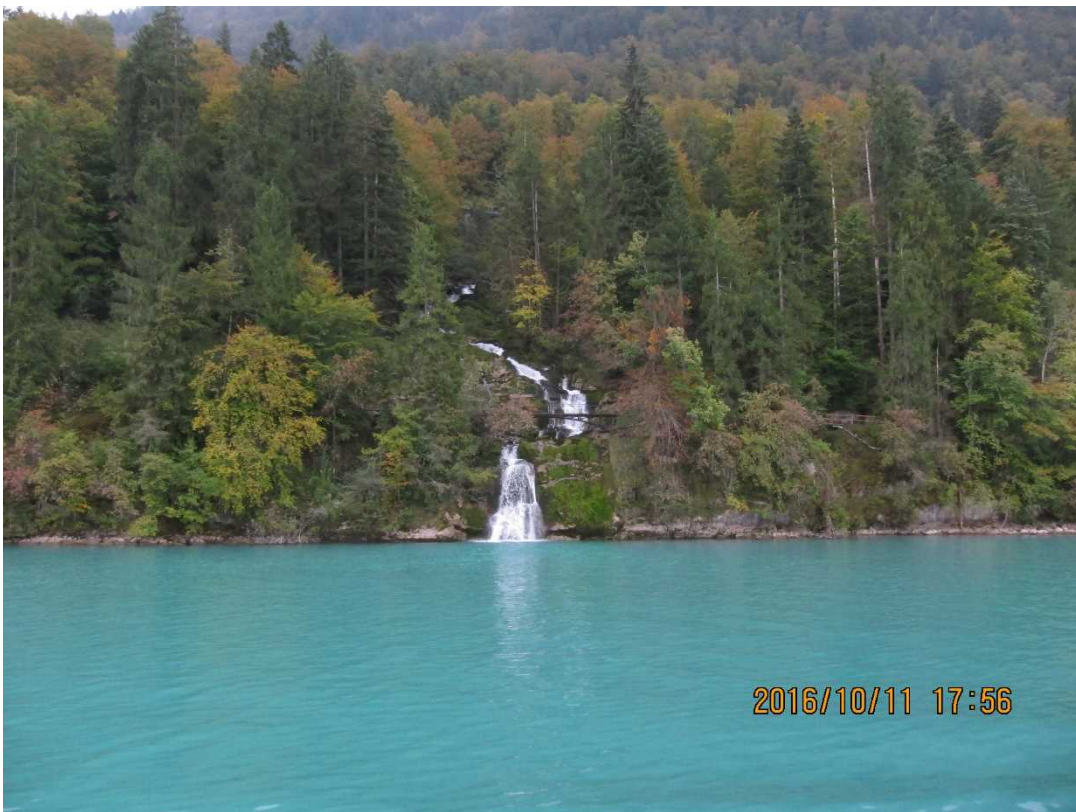

スイススペシャル（写真だけ） 日にちと時間は！日本時間です。

2016/10/23 21:52

2016/10/23 22:10

2016/10/23 21:53